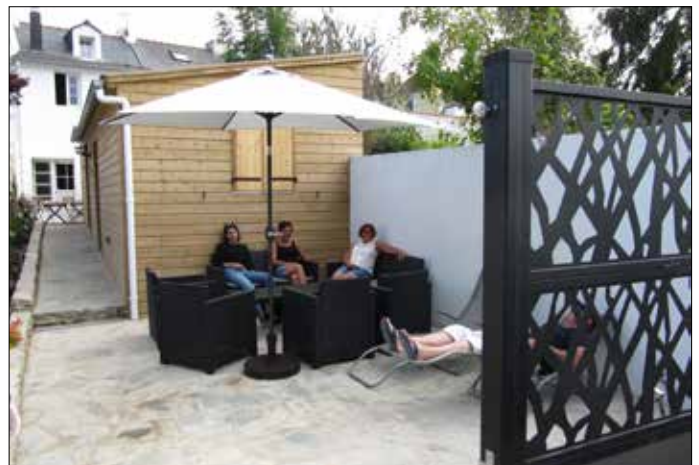

Parking privé

Situé à l'arrière :
route de Bordustard